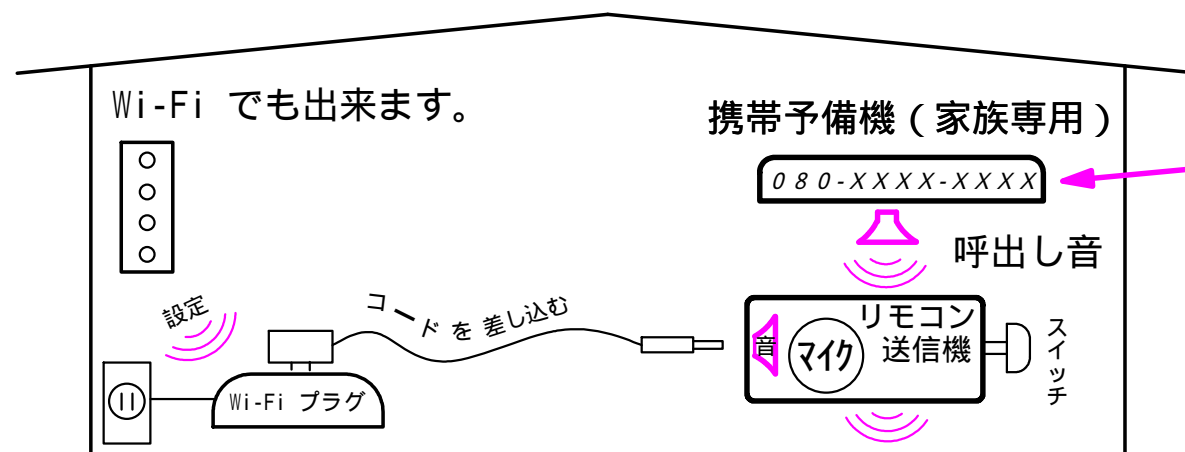

模式図

なんと！ 会話しながら遠隔で宅配Boxの扉を開きます。
室内からでも、外出先からでも
荷物が受け取れます。

留守の場合はこちらに電話ください。03-1234-5678（携帯に転送中）

携帯電波

外出先の受取人090-は
遠隔で Sw ON

仕事でも。買い物中も。新幹線からでもOK
(呼出し音を鳴らすだけ！)

ペダルを踏んだまま電話してね！